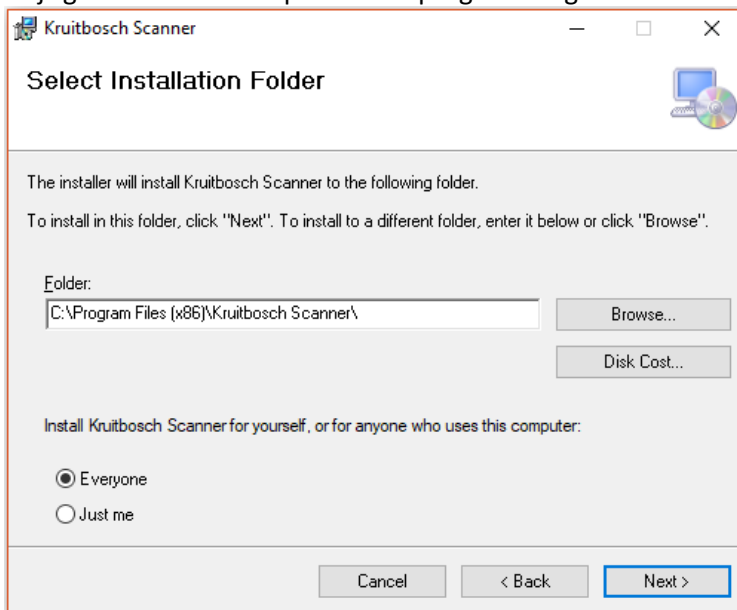

Wijzig eventueel de map waar het programma geïnstalleerd moet worden en klik op 'Next'.