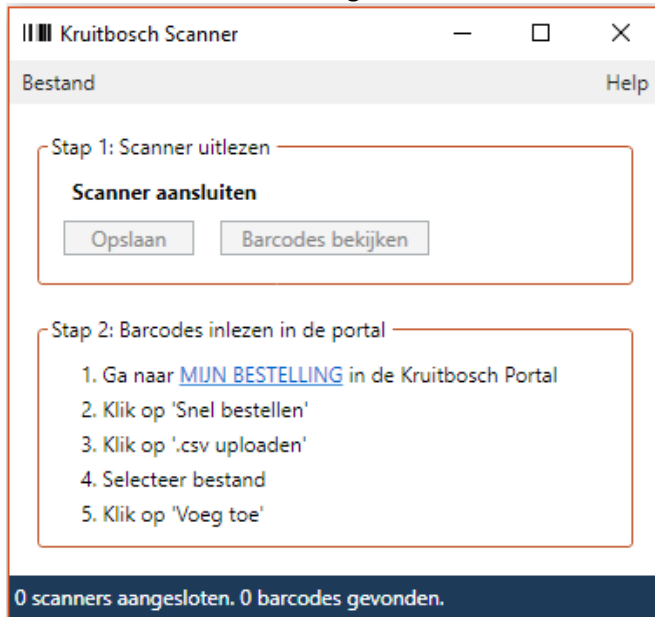

## Opticon OPN2001 Driver installatie

Start het Kruitbosch Scanner programma.

Klik op 'Help'

Klik op 'download'. De USB Drivers Installer wordt gedownload.

Dubbelklik vanuit de download map op de USB Drivers Installer.

 USB Drivers Installer.exe

Selecteer de 2 opties zoals weergegeven en klik op 'Installeren'

OPN/OPR/MDI/OPI/M5/M6 Driver is geïnstalleerd. Klik op 'OK'

ATEN stuurbestanden zijn geïnstalleerd. Klik op 'OK'

De drivers voor de Opticon OPN2001 scanner zijn geïnstalleerd.  
Sluit de scanner op een USB poort van uw computer aan.

## Kruitbosch Scanner App gebruiken.

Start het Kruitbosch Scanner programma.

Indien de scanner niet is aangesloten zal de statusbalk 'Scanner zoeken...' weergeven.

Sluit de Opticon OPN2001 scanner aan op de computer.