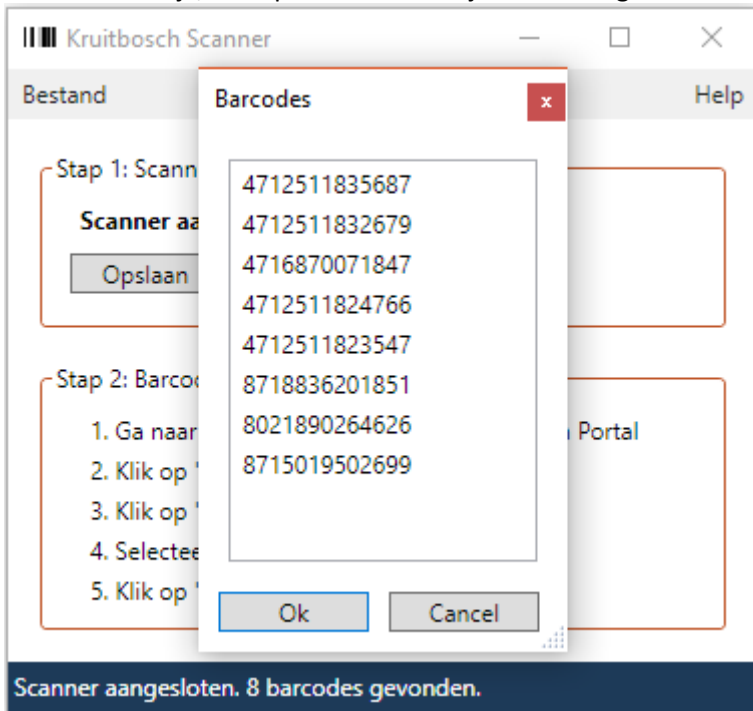

De drivers voor de Opticon OPN2001 scanner zijn geïnstalleerd.  
Sluit de scanner op een USB poort van uw computer aan.

## Kruitbosch Scanner App gebruiken.

Start het Kruitbosch Scanner programma.

Indien de scanner niet is aangesloten zal de statusbalk 'Scanner zoeken...' weergeven.

Sluit de Opticon OPN2001 scanner aan op de computer.

De statusbalk geeft aan dat de scanner is aangesloten en het aantal barcodes op de scanner wordt weergegeven.

Indien wenselijk, klik op 'Barcodes bekijken' om de gescande barcodes te zien

Klik op 'Opslaan' om een bestand met de barcodes op te slaan.  
Het bestand wordt opgeslagen als een CSV bestand en heeft de bestandsnaam  
KBPortal<Jaar-Maand-Dag-Uur-Minuu>.csv