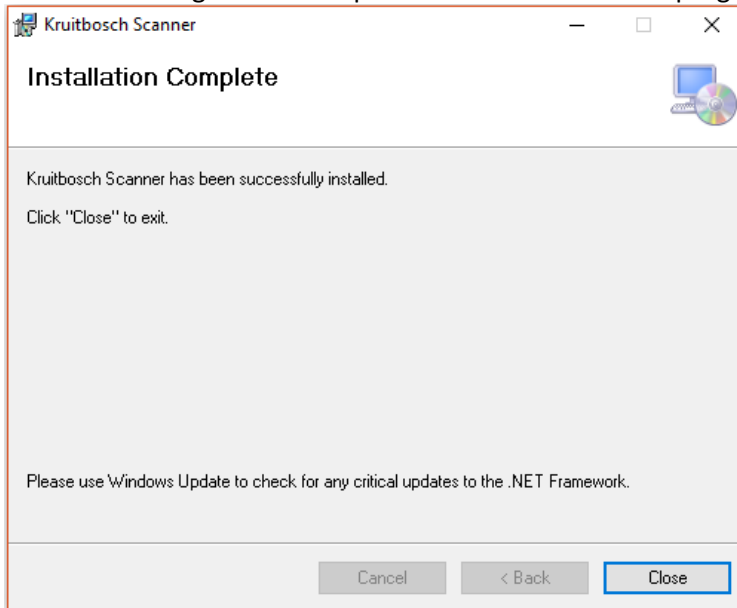

## Kruitbosch scanner App installatie

### Download de App hier

Open het bestand 'Kruitbosch Scanner' om de installatie te starten.

Indien u onderstaande melding in beeld krijgt, klikt u op 'Meer informatie'.

Vervolgens klikt u op 'Toch uitvoeren'.

Klik op 'Next'.

Wijzig eventueel de map waar het programma geïnstalleerd moet worden en klik op 'Next'.

Klik op 'Next' als u de installatie wilt starten.

De installatie is gereed. Klik op 'Close' om het installatieprogramma af te sluiten.

U kunt het programma 'Kruitbosch Scanner' opstarten vanaf het bureaublad.