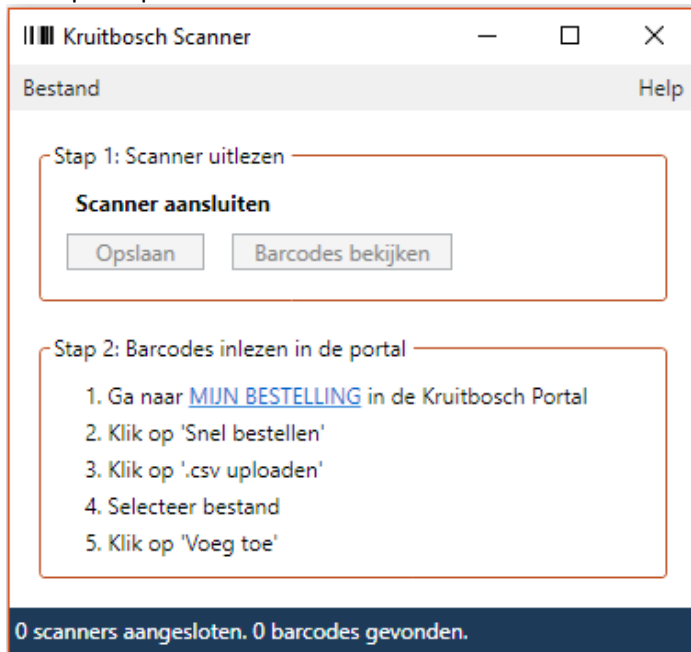

### Download de App hier

Open het bestand 'Kruitbosch Scanner' om de installatie te starten.

Indien u onderstaande melding in beeld krijgt, klikt u op 'Meer informatie'.

Vervolgens klikt u op 'Toch uitvoeren'.

U kunt het programma 'Kruitbosch Scanner' opstarten vanaf het bureaublad.

## Opticon OPN2001 Driver installatie

Start het Kruitbosch Scanner programma.

Klik op 'Help'

Klik op 'download'. De USB Drivers Installer wordt gedownload.

Dubbelklik vanuit de download map op de USB Drivers Installer.