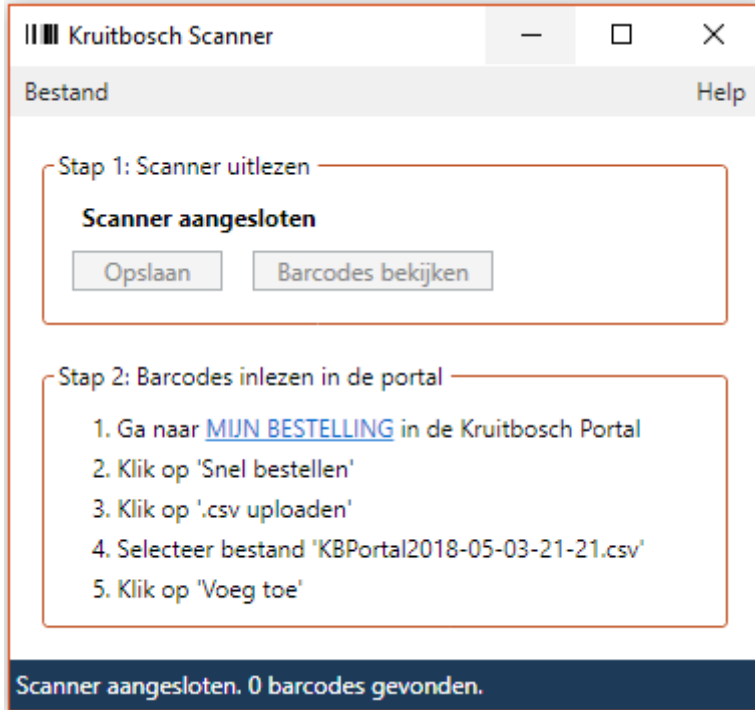

Klik bij Stap 2 op 'MIJN BESTELLING' om naar de bestellijst in de portal te gaan.