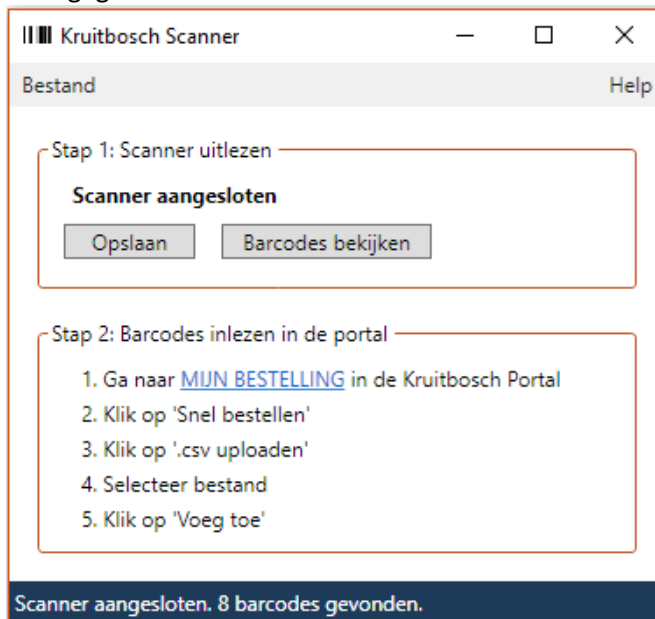

De drivers voor de Opticon OPN2001 scanner zijn geïnstalleerd.  
Sluit de scanner op een USB poort van uw computer aan.

## Kruitbosch Scanner App gebruiken.

Start het Kruitbosch Scanner programma.

Indien de scanner niet is aangesloten zal de statusbalk 'Scanner zoeken...' weergeven.

Sluit de Opticon OPN2001 scanner aan op de computer.

De statusbalk geeft aan dat de scanner is aangesloten en het aantal barcodes op de scanner wordt weergegeven.

Indien wenselijk, klik op 'Barcodes bekijken' om de gescande barcodes te zien

Klik op 'Opslaan' om een bestand met de barcodes op te slaan.  
Het bestand wordt opgeslagen als een CSV bestand en heeft de bestandsnaam  
KBPortal<Jaar-Maand-Dag-Uur-Minuu>.csv