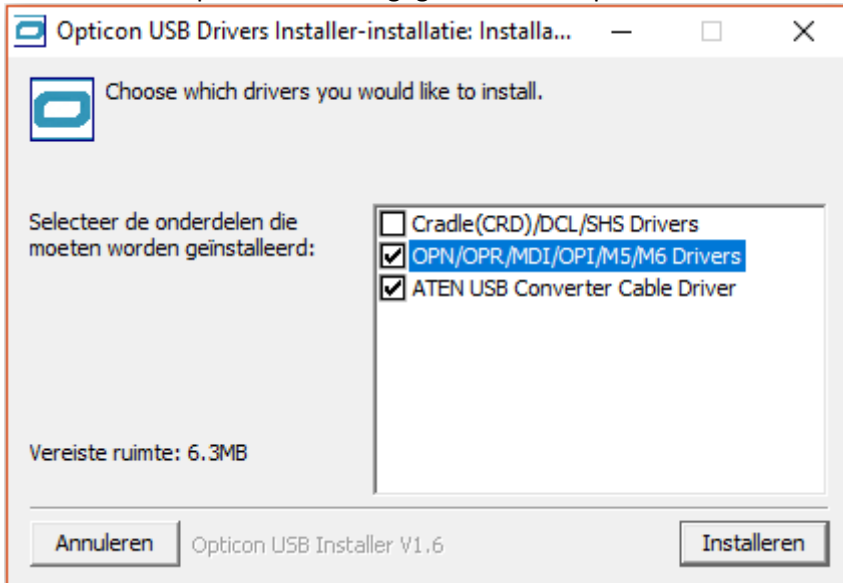

Selecteer de 2 opties zoals weergegeven en klik op 'Installeren'